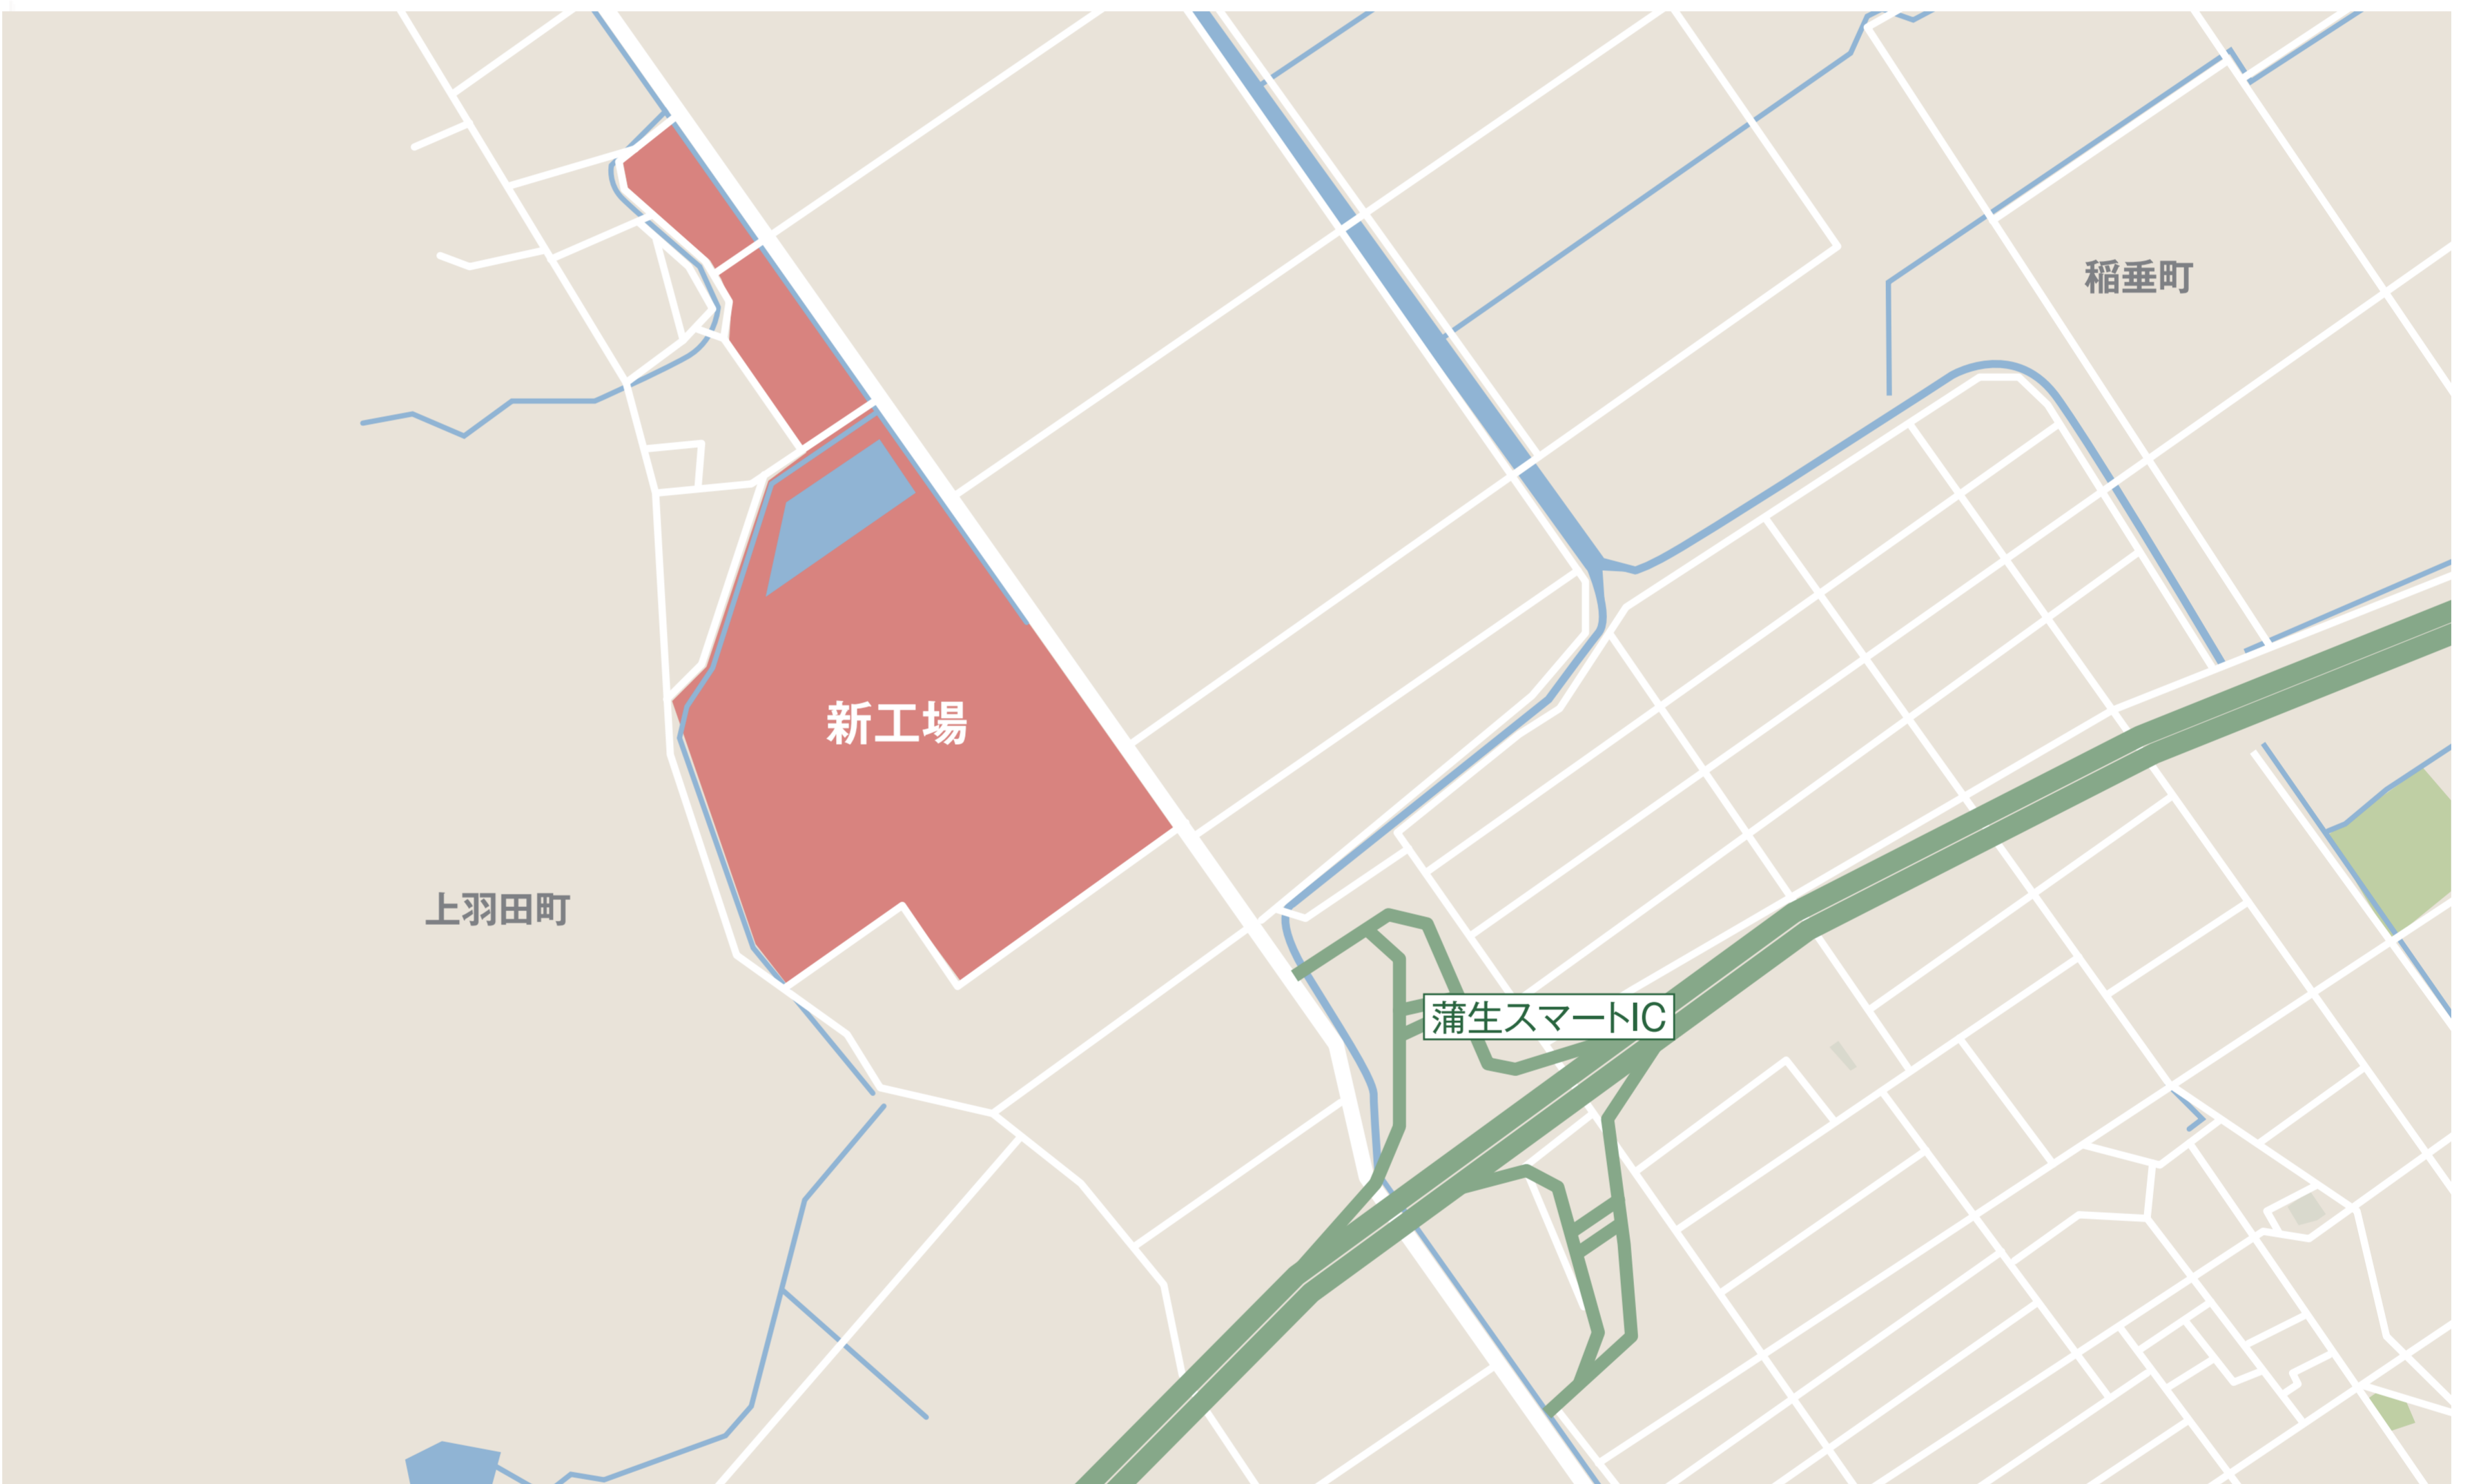

### ■ 広域図

### ■ お車でお越しの場合（名神高速 蒲生スマート IC より 200m）

大阪市中心部から約 90km  
名古屋市中心部から約 100km  
JR 近江八幡駅から約 8km

### ■ 電車でお越しの場合

近江八幡駅南口よりタクシーで約 20 分